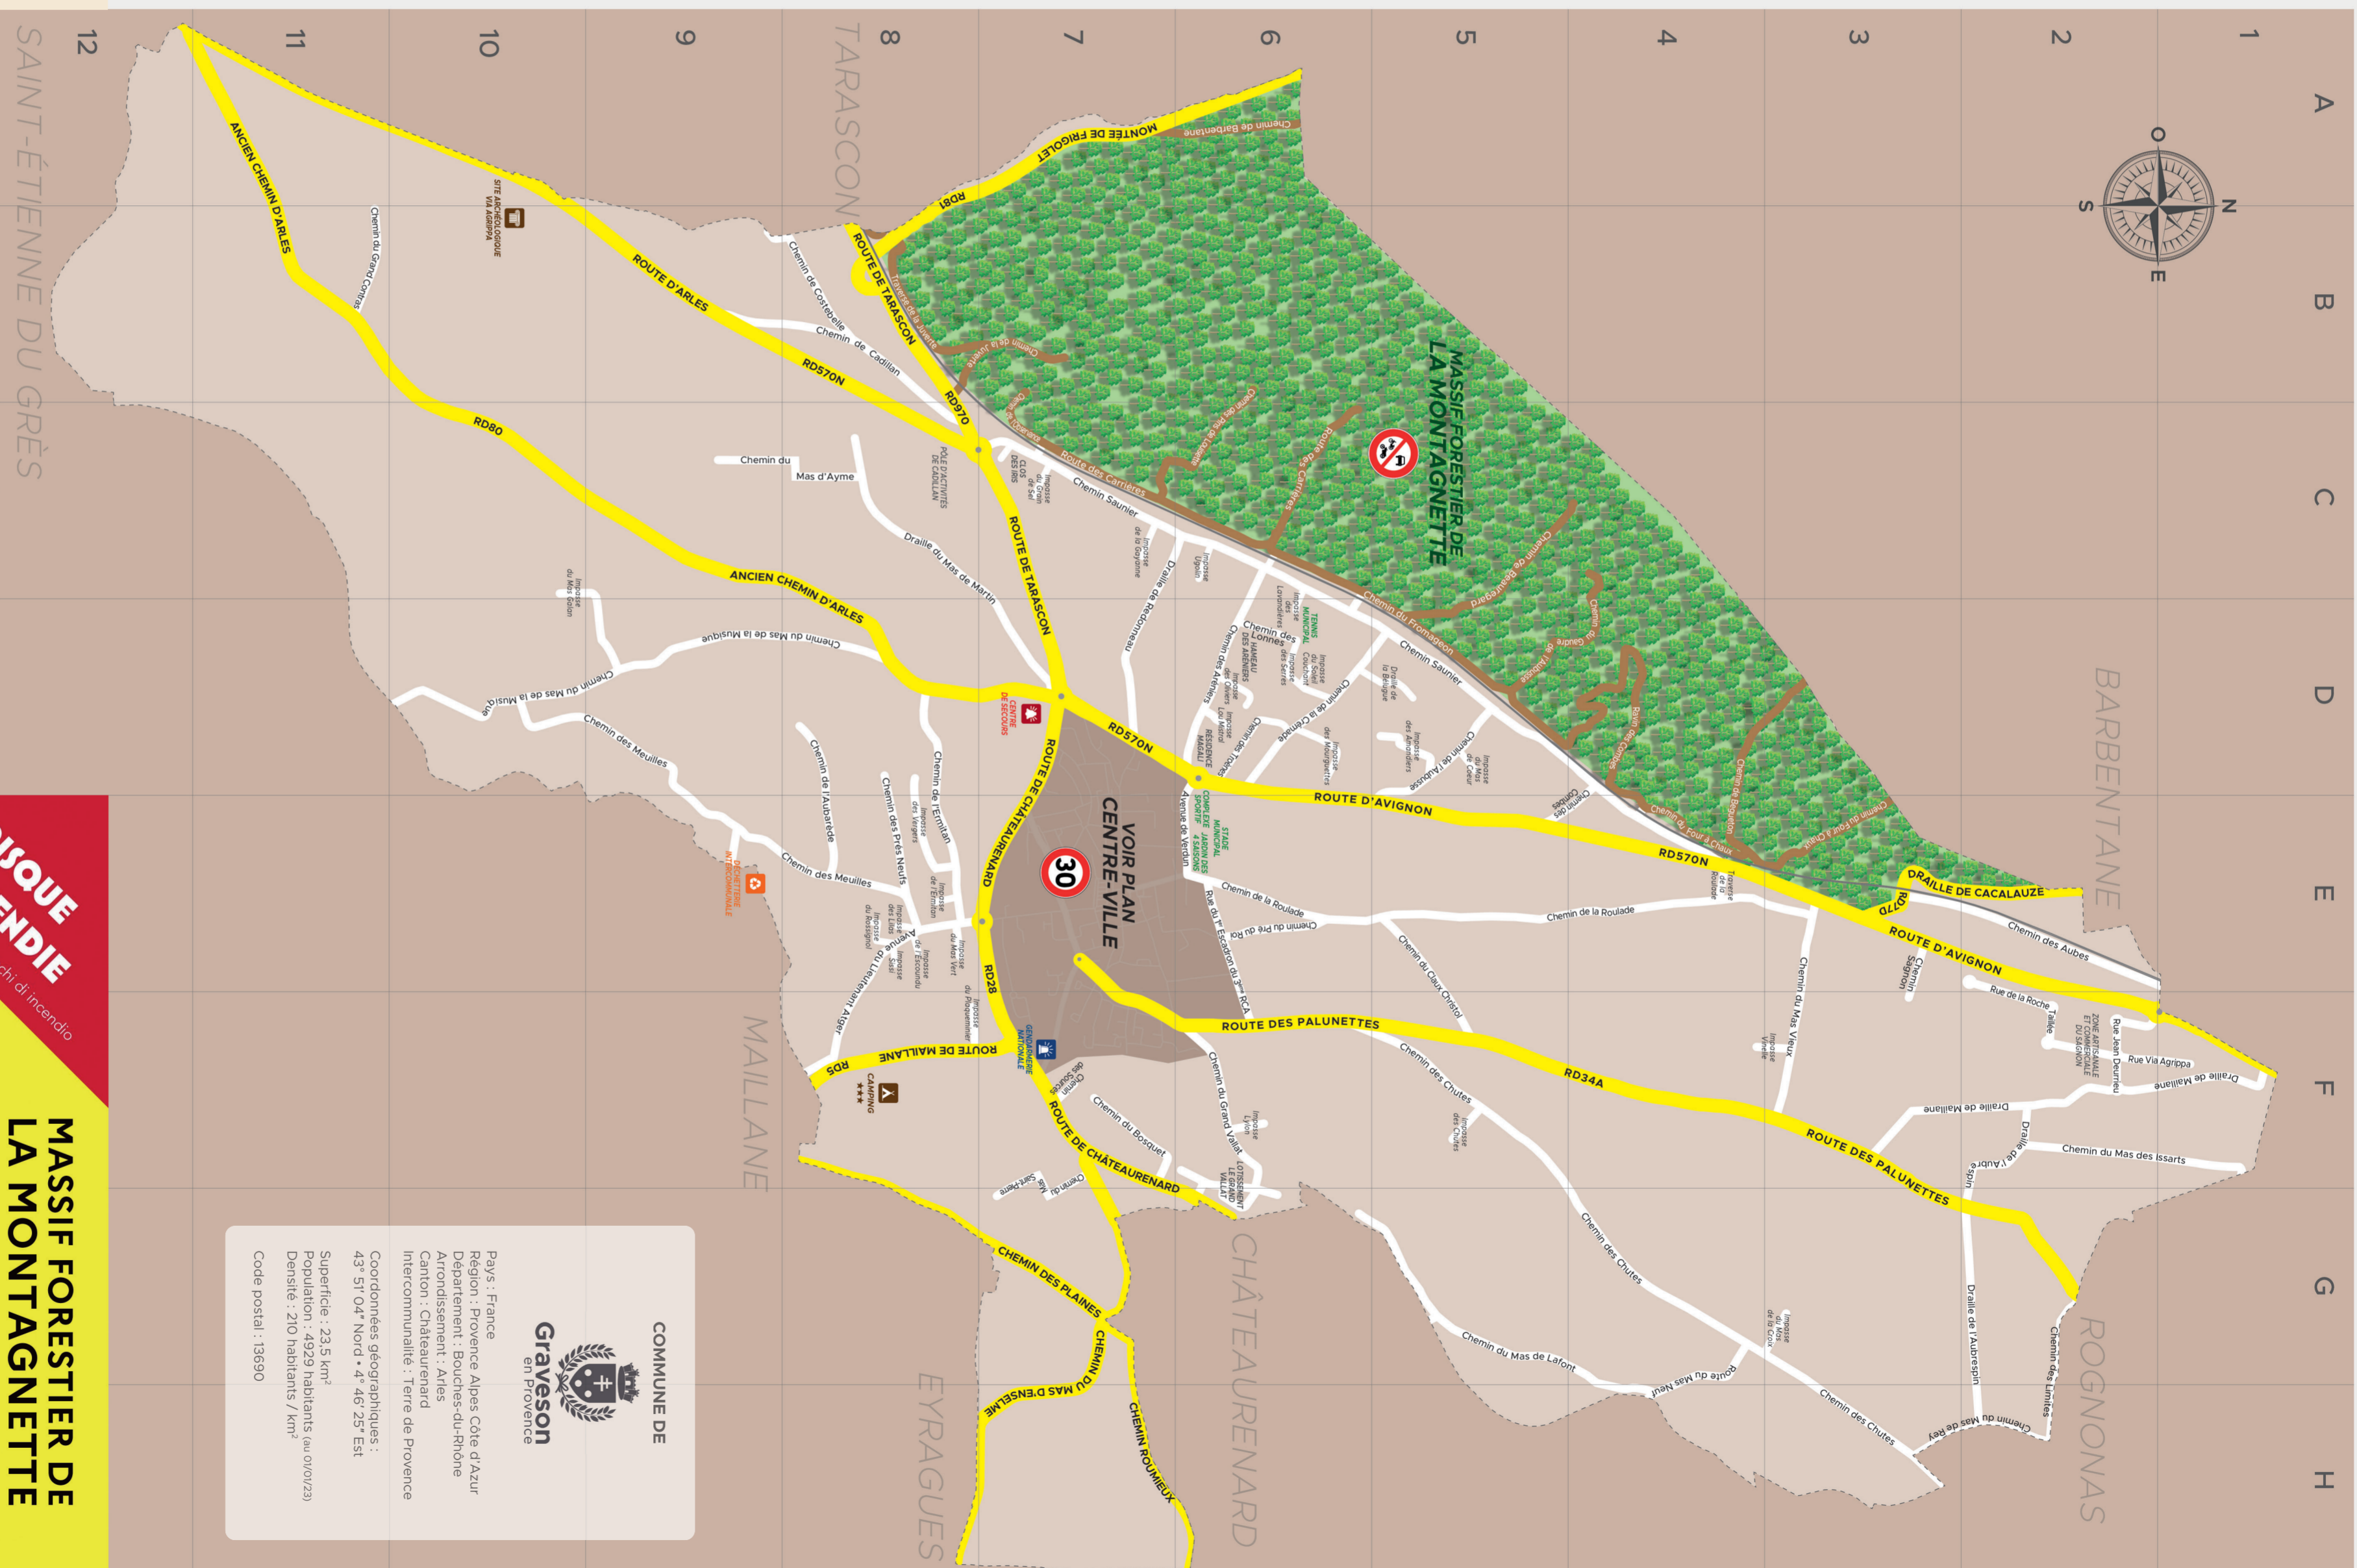

COLLECTION PERMANENTE
GRAVESON
OUVERT 7/7

Agglomération Graveson

**COMMUNE DE
Graveson
en Provence**

Pays : France
Région : Provence Alpes Côte d'Azur
Département : Bouches-du-Rhône
Arrondissement : Aries
Canton : Châteaurenard
Intercommunauté : Terre de Provence